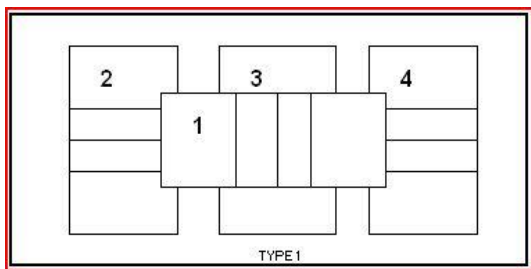

De terreinen, zoals weergegeven op de keerzijde volgens zaaltype nummer 1+5, zijn respectievelijk gehomologeerd tot en met de reeksen:

TERREIN 1 +5	Eerste Provinciale H/D	Tweede Provinciale H/D	Derde Provinciale H/D	Vierde Provinciale H/D	Jeugdcompetitie J/M
TERREIN 2	Eerste Provinciale H/D	Tweede Provinciale H/D	Derde Provinciale H/D	Vierde Provinciale H/D	Jeugdcompetitie J/M
TERREIN 3	Eerste Provinciale H/D	Tweede Provinciale H/D	Derde Provinciale H/D	Vierde Provinciale H/D	Jeugdcompetitie J/M
TERREIN 4	Eerste Provinciale H/D	Tweede Provinciale H/D	Derde Provinciale H/D	Vierde Provinciale H/D	Jeugdcompetitie J/M

VERSCHILLENDE ZAALTYPEN

↑ Kleedkamers ↑

Cafeteria

Het nummer zaaltype van uw sporthal is : 10...Terrein 5 ligt over terrein 3 en 4.....

De in/uitgang (↑) van de toeschouwers en de scheidsrechter bevindt zich op de zaalplannen links, onderaan of rechts t.o.v. de terreinen 1, 2, 3, 4 en 5.