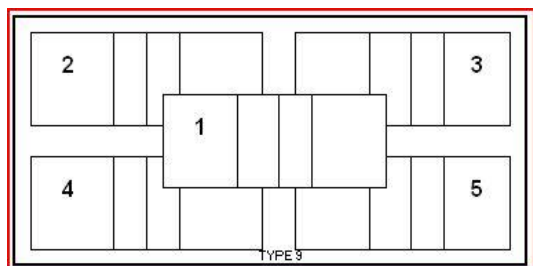

De terreinen, zoals weergegeven op de keerzijde volgens zaaltype nummer 1+5, zijn respectievelijk gehomologeerd tot en met de reeksen:

TERREIN 1 +5	Eerste Provinciale H/D	Tweede Provinciale H/D	Derde Provinciale H/D	Vierde Provinciale H/D	Jeugdcompetitie J/M
TERREIN 2	Eerste Provinciale H/D	Tweede Provinciale H/D	Derde Provinciale H/D	Vierde Provinciale H/D	Jeugdcompetitie J/M
TERREIN 3	Eerste Provinciale H/D	Tweede Provinciale H/D	Derde Provinciale H/D	Vierde Provinciale H/D	Jeugdcompetitie J/M
TERREIN 4	Eerste Provinciale H/D	Tweede Provinciale H/D	Derde Provinciale H/D	Vierde Provinciale H/D	Jeugdcompetitie J/M

VERSCHILLENDE ZAALTYPEN

↑ Kleedkamers ↑

Cafeteria

Het nummer zaaltype van uw sporthal is : 10...Terrein 5 ligt over terrein 3 en 4.....

De in/uitgang (↑) van de toeschouwers en de scheidsrechter bevindt zich op de zaalplannen links, onderaan of rechts t.o.v. de terreinen 1, 2, 3, 4 en 5.