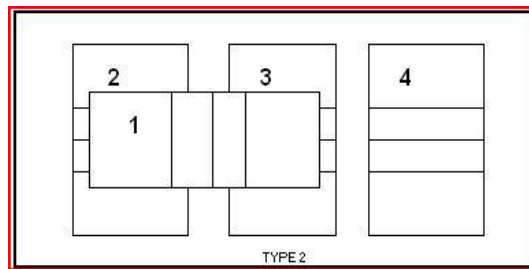

De terreinen, zoals weergegeven op de keerzijde volgens zaaltype nummer 1+5, zijn respectievelijk gehomologeerd tot en met de reeksen:

TERREIN 1 +5	Eerste Provinciale H/D	Tweede Provinciale H/D	Derde Provinciale H/D	Vierde Provinciale H/D	Jeugdcompetitie J/M
TERREIN 2	Eerste Provinciale H/D	Tweede Provinciale H/D	Derde Provinciale H/D	Vierde Provinciale H/D	Jeugdcompetitie J/M
TERREIN 3	Eerste Provinciale H/D	Tweede Provinciale H/D	Derde Provinciale H/D	Vierde Provinciale H/D	Jeugdcompetitie J/M
TERREIN 4	Eerste Provinciale H/D	Tweede Provinciale H/D	Derde Provinciale H/D	Vierde Provinciale H/D	Jeugdcompetitie J/M

VERSCHILLENDE ZAALTYPEN

↑ Kleedkamers ↑

Cafeteria

Het nummer zaaltype van uw sporthal is : 10...Terrein 5 ligt over terrein 3 en 4.....

De in/uitgang (↑) van de toeschouwers en de scheidsrechter bevindt zich op de zaalplannen links, onderaan of rechts t.o.v. de terreinen 1, 2, 3, 4 en 5.