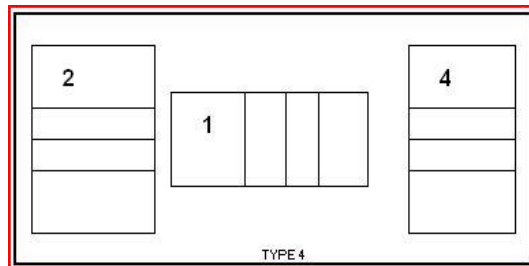

De terreinen, zoals weergegeven op de keerzijde volgens zaaltype nummer 1+5, zijn respectievelijk gehomologeerd tot en met de reeksen:

TERREIN 1 +5	Eerste Provinciale H/D	Tweede Provinciale H/D	Derde Provinciale H/D	Vierde Provinciale H/D	Jeugdcompetitie J/M
TERREIN 2	Eerste Provinciale H/D	Tweede Provinciale H/D	Derde Provinciale H/D	Vierde Provinciale H/D	Jeugdcompetitie J/M
TERREIN 3	Eerste Provinciale H/D	Tweede Provinciale H/D	Derde Provinciale H/D	Vierde Provinciale H/D	Jeugdcompetitie J/M
TERREIN 4	Eerste Provinciale H/D	Tweede Provinciale H/D	Derde Provinciale H/D	Vierde Provinciale H/D	Jeugdcompetitie J/M

VERSCHILLENDE ZAALTYPEN

↑ Kleedkamers ↑

Cafeteria

Het nummer zaaltype van uw sporthal is : 10...Terrein 5 ligt over terrein 3 en 4.....

De in/uitgang (↑) van de toeschouwers en de scheidsrechter bevindt zich op de zaalplannen links, onderaan of rechts t.o.v. de terreinen 1, 2, 3, 4 en 5.