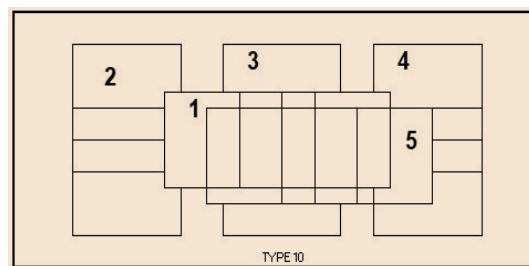

De terreinen, zoals weergegeven op de keerzijde volgens zaaltype nummer 1+5, zijn respectievelijk gehomologeerd tot en met de reeksen:

TERREIN 1 +5	Eerste Provinciale H/D	Tweede Provinciale H/D	Derde Provinciale H/D	Vierde Provinciale H/D	Jeugdcompetitie J/M
TERREIN 2	Eerste Provinciale H/D	Tweede Provinciale H/D	Derde Provinciale H/D	Vierde Provinciale H/D	Jeugdcompetitie J/M
TERREIN 3	Eerste Provinciale H/D	Tweede Provinciale H/D	Derde Provinciale H/D	Vierde Provinciale H/D	Jeugdcompetitie J/M
TERREIN 4	Eerste Provinciale H/D	Tweede Provinciale H/D	Derde Provinciale H/D	Vierde Provinciale H/D	Jeugdcompetitie J/M

VERSCHILLENDE ZAALTYPEN

↑ Kleedkamers ↑

Cafeteria

Het nummer zaaltype van uw sporthal is : 10...Terrein 5 ligt over terrein 3 en 4.....

De in/uitgang (↑) van de toeschouwers en de scheidsrechter bevindt zich op de zaalplannen links, onderaan of rechts t.o.v. de terreinen 1, 2, 3, 4 en 5.