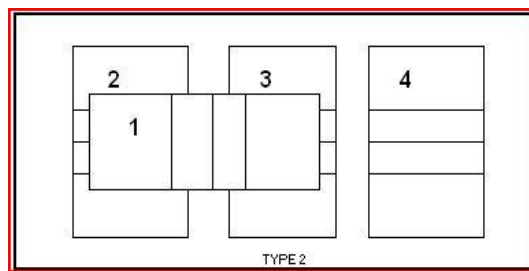

De terreinen, zoals weergegeven op de keerzijde volgens zaaltype nummer... 1..., zijn respectievelijk gehomologeerd tot en met de reeksen:

TERREIN 1	Eerste Provinciale H/D	Tweede Provinciale H/D	Derde Provinciale H/D	Vierde Provinciale H/D	Jeugdcompetitie J/M
TERREIN 2	Eerste Provinciale H/D	Tweede Provinciale H/D	Derde Provinciale H/D	Vierde Provinciale H/D	Jeugdcompetitie J/M
TERREIN 3	<del>Eerste Provinciale H/D</del>	<del>Tweede Provinciale H/D</del>	<del>Derde Provinciale H/D</del>	<del>Vierde Provinciale H/D</del>	<del>Jeugdcompetitie J/M</del>
TERREIN 4	Eerste Provinciale H/D	Tweede Provinciale H/D	Derde Provinciale H/D	Vierde Provinciale H/D	Jeugdcompetitie J/M

# VERSCHILLENDE ZAALTYPE

Het nummer ↑ zaaltype van uw sporthal is : ...1.....

De in/uitgang ( ) van de toeschouwers en de scheidsrechter bevindt zich op de zaalplannen links, onderaan of rechts t.o.v. de terreinen 1, 2, 3, 4 en 5.