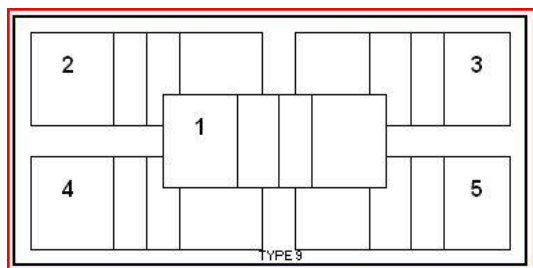

De terreinen, zoals weergegeven op de keerzijde volgens zaaltype nummer... 1..., zijn respectievelijk gehomologeerd tot en met de reeksen:

TERREIN 1	Eerste Provinciale H/D	Tweede Provinciale H/D	Derde Provinciale H/D	Vierde Provinciale H/D	Jeugdcompetitie J/M
TERREIN 2	Eerste Provinciale H/D	Tweede Provinciale H/D	Derde Provinciale H/D	Vierde Provinciale H/D	Jeugdcompetitie J/M
TERREIN 3	<del>Eerste Provinciale H/D</del>	<del>Tweede Provinciale H/D</del>	<del>Derde Provinciale H/D</del>	<del>Vierde Provinciale H/D</del>	<del>Jeugdcompetitie J/M</del>
TERREIN 4	Eerste Provinciale H/D	Tweede Provinciale H/D	Derde Provinciale H/D	Vierde Provinciale H/D	Jeugdcompetitie J/M

# VERSCHILLENDE ZAALTYPE

Het nummer ↑ zaaltype van uw sporthal is : ...1.....

De in/uitgang ( ) van de toeschouwers en de scheidsrechter bevindt zich op de zaalplannen links, onderaan of rechts t.o.v. de terreinen 1, 2, 3, 4 en 5.