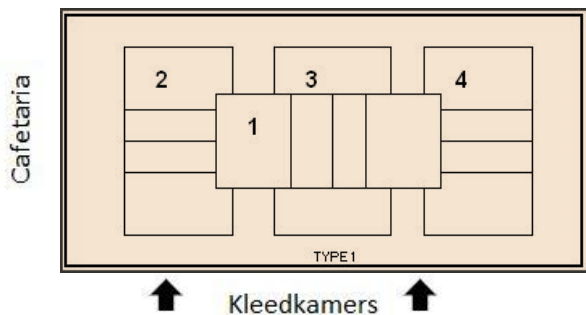

De terreinen, zoals weergegeven op de keerzijde volgens zaaltype nummer... 1..., zijn respectievelijk gehomologeerd tot en met de reeksen:

TERREIN 1	Eerste Provinciale H/D	Tweede Provinciale H/D	Derde Provinciale H/D	Vierde Provinciale H/D	Jeugdcompetitie J/M
TERREIN 2	Eerste Provinciale H/D	Tweede Provinciale H/D	Derde Provinciale H/D	Vierde Provinciale H/D	Jeugdcompetitie J/M
TERREIN 3	<del>Eerste Provinciale H/D</del>	<del>Tweede Provinciale H/D</del>	<del>Derde Provinciale H/D</del>	<del>Vierde Provinciale H/D</del>	<del>Jeugdcompetitie J/M</del>
TERREIN 4	Eerste Provinciale H/D	Tweede Provinciale H/D	Derde Provinciale H/D	Vierde Provinciale H/D	Jeugdcompetitie J/M

# VERSCHILLENDE ZAALTYPE

Het nummer ↑ zaaltype van uw sporthal is : ...1.....

De in/uitgang ( ) van de toeschouwers en de scheidsrechter bevindt zich op de zaalplannen links, onderaan of rechts t.o.v. de terreinen 1, 2, 3, 4 en 5.