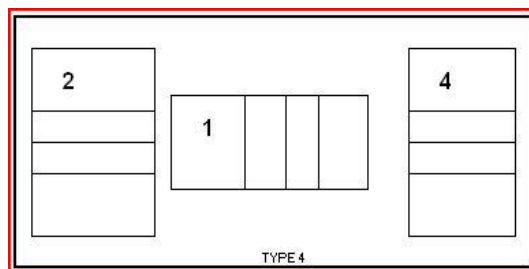

De terreinen, zoals weergegeven op de keerzijde volgens zaaltype nummer... 1..., zijn respectievelijk gehomologeerd tot en met de reeksen:

TERREIN 1	Eerste Provinciale H/D	Tweede Provinciale H/D	Derde Provinciale H/D	Vierde Provinciale H/D	Jeugdcompetitie J/M
TERREIN 2	Eerste Provinciale H/D	Tweede Provinciale H/D	Derde Provinciale H/D	Vierde Provinciale H/D	Jeugdcompetitie J/M
TERREIN 3	<del>Eerste Provinciale H/D</del>	<del>Tweede Provinciale H/D</del>	<del>Derde Provinciale H/D</del>	<del>Vierde Provinciale H/D</del>	<del>Jeugdcompetitie J/M</del>
TERREIN 4	Eerste Provinciale H/D	Tweede Provinciale H/D	Derde Provinciale H/D	Vierde Provinciale H/D	Jeugdcompetitie J/M

# VERSCHILLENDE ZAALTYPE

Het nummer ↑ zaaltype van uw sporthal is : ...1.....

De in/uitgang ( ) van de toeschouwers en de scheidsrechter bevindt zich op de zaalplannen links, onderaan of rechts t.o.v. de terreinen 1, 2, 3, 4 en 5.